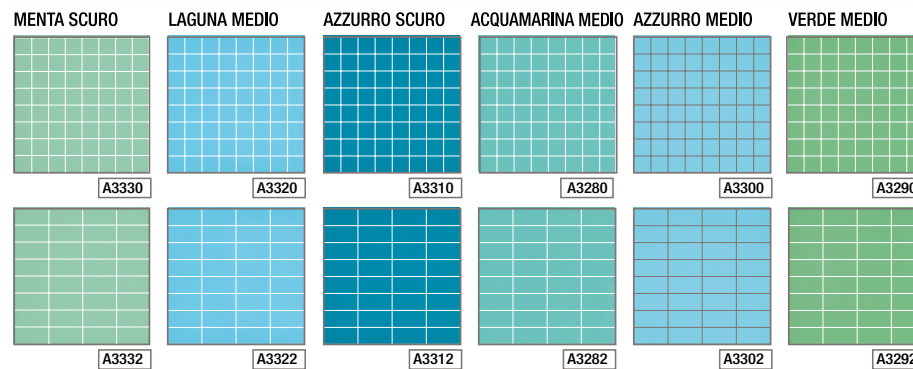

## BLEND > ciclamini

MALVA MEDIO	MALVA SCURO	CICLAMINO MEDIO	ROSA MEDIO	ROSA SCURO	PEACH CHIARO
A3490	A3500	A3450	A3460	A3470	A3480
A3492	A3502	A3452	A3462	A3472	A3482

**BLEND > malva**

**BLEND > faenza**

**BLEND > neoclassico**

**BLEND > acquerello**

**BLEND > turchesi**

**BLEND > solare**

**BLEND > tutti frutti**