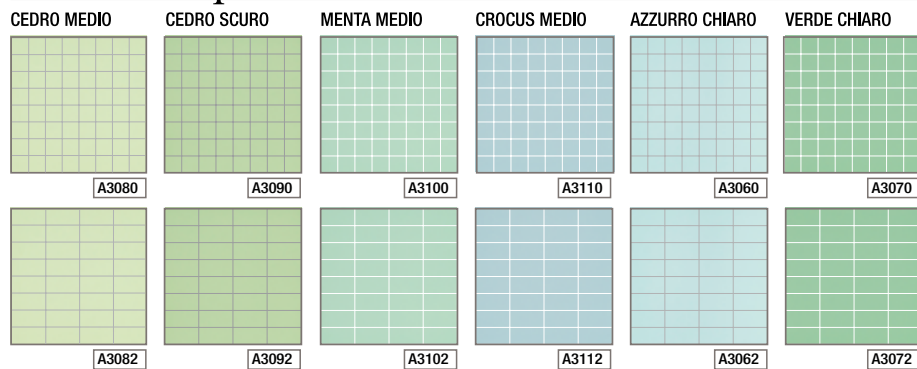

BLEND > acquerello