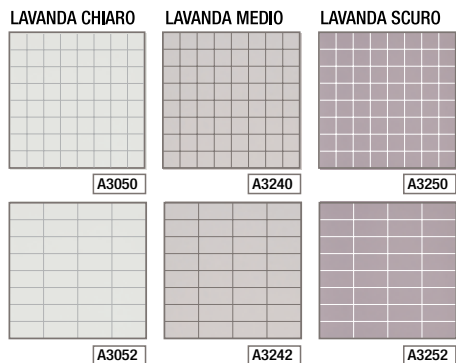

## BLEND > siderale

CIELO AZZURRO	CIELO BLEU	BLEU NAVY	LILLA CHIARO	LILLA MEDIO	BLEU MEDIO
A3380	A3390	A3370	A3340	A3350	A3360
A3382	A3392	A3372	A3342	A3352	A3362

## BLEND > cipria

COCCO MEDIO	SALVIA MEDIO	SALVIA SCURO	BROWN CHIARO	BEIGE CHIARO	PEACH MEDIO
A3200	A3210	A3220	A3230	A3180	A3190
A3202	A3212	A3222	A3232	A3182	A3192

## BLEND > mineral

ALBICOCCA CHIARO	OLIVA MEDIO	OLIVA SCURO	MELA CHIARO	VERDE BOSCO	VERDE MUSCHIO
A3150	A3160	A3170	A3120	A3130	A3140
A3152	A3162	A3172	A3122	A3132	A3142

## BLEND > ciclamini

MALVA MEDIO	MALVA SCURO	CICLAMINO MEDIO	ROSA MEDIO	ROSA SCURO	PEACH CHIARO
A3490	A3500	A3450	A3460	A3470	A3480
A3492	A3502	A3452	A3462	A3472	A3482

**BLEND > malva**

**BLEND > faenza**