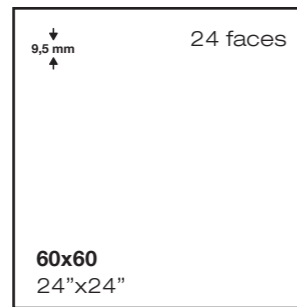

PACKING & SPECIAL PIECES

	Pc/Cj	M2/Cj	Cj/PI	M2/PI	Kg/Cj	Kg/PI
30x60	7	1,26	40	50,4	24,1	984
60x60	4	1,44	30	43,2	30,2	926

	Rect. Mate
30x60	M81
60x60	M84
30x60 dc Jersey	M81
30x60 rlv tahoe	M81
60x60 rlv tahoe	M85

Ver página 519
See page 519