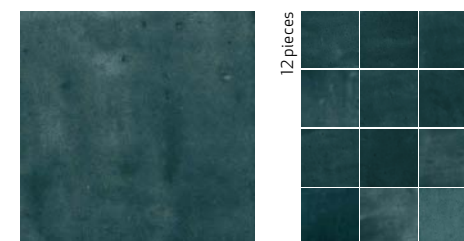

40844 SAMIRA PETROL LT/10,7X10,7/R
Q64 (10,7x10,7 cm — 4^{13/16}x4^{13/16}"*)
72 patterns · **8 Kerakoll

41138 ING. SAMIRA PETROL/1X10,7
H27 (1x10,7 cm — 3/8x4^{13/16}"*)

ING: profile view
ING: vista de perfil

TECHNICAL CHARACTERISTICS

	MAIT	GLOSS	SHADE VARIATION	SHOWER WALL	SHOWER FLOOR	FLOOR TRAFFIC
SAMIRA	■	•	•	•	•	•
ING. SAMIRA	■	•	•	•	•	•

PACKING

UNIT	PIECES m²	PIECES m²	PIECES sq f	PIECES BOX	m² BOX	sq ft BOX	WEIGHT BOX (kg)	WEIGHT BOX (lb)	BOXES PALLET	m² PALLET	sq ft PALLET	WEIGHT PALLET (kg)	WEIGHT PALLET (lb)	cm PALLET	THICKNESS (mm)	THICKNESS (inch)
SAMIRA	•	88	8.16	44	0,5	5.38	10.01	22.08	108	54	581.25	1105.096	2436.74	120x80x80	9,00	0.35
ING. SAMIRA	•	750	69.68	60	0,08	0.86	1,10	2.43	216	-	-	-	-	120x80x104	5,00	0.20

Recommended joint color · Color de junta recomendado
*MAPEI|ULTRACOLOR PLUS · **KERAKOLL|FUGABELLA