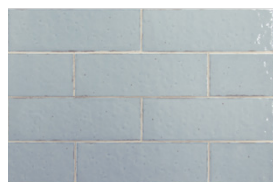

Morchella  
30738 EQ-4

Rose  
30735 EQ-4

Blue Lake  
30740 EQ-4

Selva  
30734 EQ-4

Powder Blue  
30739 EQ-4

Deep Blue  
30736 EQ-4

6 x 18,6 cm  
2½" x 7½"  
4  
R9-B  
Class 2

White Matt  
30867 EQ-4